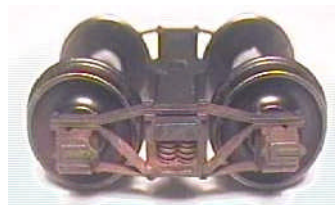

Boulder Valley Models

Alle aus Resin und ohne Drehgestelle

Outside Braced Boxcar with sliding doors 29,40 €

Outside Braced Stockcar with sliding doors 29,40 €

Steel hopper 21,70 €

Boxcar with sliding doors 26,50 €

Tool car 23,70 €

Office car 23,70 €

Tender für Porter (1 Paar) 15,20 €

Drehgestell Bausatz (1 Paar) 7,40 €

Boulder Valley Models

Umbausätze für den Bachmann On30 Railtruck

381

“Rumbling Roadrunner”
Kasten-Aufbau aus Resin.
Bausatz ohne Bachmann-Railtruck

Preis: 20,- €

383

“Ruffled Duckling”

Bus-Aufbau aus Resin.
Für Soundeinbau vorbereitet.
Bausatz ohne Bachmann-Railtruck

Preis: 47,- €

631

Steel Boxcar

Bausatz ohne Drehgestelle