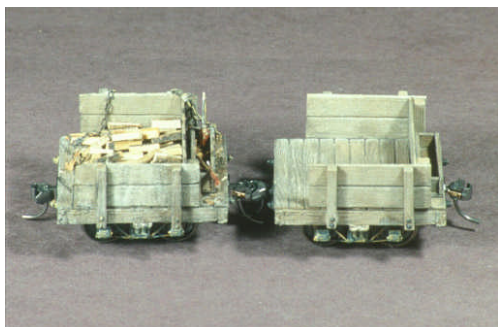

Boulder Valley Models

Alle aus Resin und ohne Drehgestelle

Outside Braced Boxcar with sliding doors 29,40 €

Outside Braced Stockcar with sliding doors 29,40 €

Steel hopper 21,70 €

Boxcar with sliding doors 26,50 €

Tool car 23,70 €

Office car 23,70 €

Tender für Porter (1 Paar) 15,20 €

Drehgestell Bausatz (1 Paar) 7,40 €

Boulder Valley Models

Umbausätze für den Bachmann On30 Railtruck

381

“Rumbling Roadrunner”
Kasten-Aufbau aus Resin.
Bausatz ohne Bachmann-Railtruck

Preis: 20,- €

383

“Ruffled Duckling”

Bus-Aufbau aus Resin.
Für Soundeinbau vorbereitet.
Bausatz ohne Bachmann-Railtruck

Preis: 47,- €

631

Steel Boxcar

Bausatz ohne Drehgestelle