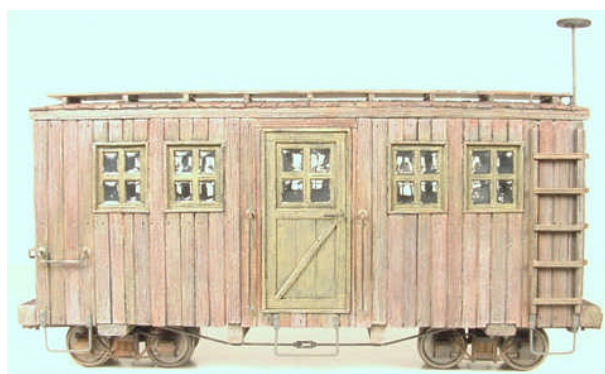

Boulder Valley Models

Alle aus Resin und ohne Drehgestelle

Outside Braced Boxcar with sliding doors 29,40 €

Outside Braced Stockcar with sliding doors 29,40 €

Steel hopper 21,70 €

Boxcar with sliding doors 26,50 €

Tool car 23,70 €

Office car 23,70 €

Tender für Porter (1 Paar) 15,20 €

Drehgestell Bausatz (1 Paar) 7,40 €

Boulder Valley Models

Umbausätze für den Bachmann On30 Railtruck

381

“Rumbling Roadrunner”
Kasten-Aufbau aus Resin.
Bausatz ohne Bachmann-Railtruck

Preis: 20,- €

383

“Ruffled Duckling”

Bus-Aufbau aus Resin.
Für Soundeinbau vorbereitet.
Bausatz ohne Bachmann-Railtruck

Preis: 47,- €

631

Steel Boxcar

Bausatz ohne Drehgestelle